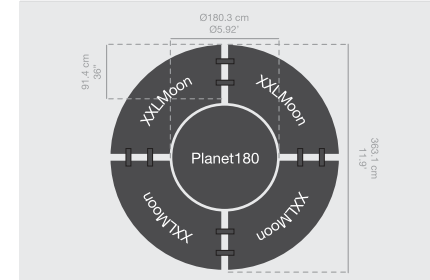

Bloqueador automático de patas en posición de uso.

Blocage automatique des pieds en position d'usage.

Automatische Feststellung der aufgeklappten Tischbeine.

Height adjusters on 5 legs.

Regulador de altura en las 5 patas.

Der zusammengeklappte Tisch hat einen Tragegriff.

Circular joining of four XXLmoon tables with 1 planet180 table. Capacity for 16 to 20 persons.

Unión circular de 4 mesas XXLmoon con 1 mesa planet180. Capacidad 16 a 20 personas.

Raccord circulaire de 4 tables XXLmoon avec 1 table planet180. Capacité 16 à 20 personnes.

Kreisförmige Verbindung von 4 Tischen XXLmoon mit einem Tisch planet180. Bietet Platz für 16 bis 20 Personen.

Capacity: 4 or 5 persons.

PT016X002

EAN 8435768206470

Name
Nombre
Nom
Name

XXLmoon

new zown classic

Units per box 1
Unidades por caja
Unités par boîte
Stückzahl pro PackungPackaging size 142.2 x 101 x 12 cm
Medidas embalaje 56" x 39.7" x 4.7"
Dimensions emballage
VerpackungsmaßePackaging volume 0.17 m³
Volumen embalaje 6.07 ft³
Volume d'emballage
VerpackungsvolumenGross weight 25 kg
Peso bruto 55.11 lb
Poids brut
BruttogewichtLoading quantity Container 40': 344
Unidades por contenedor Container 40' HC: 390
Unités par conteneur
Einheiten
pro Container