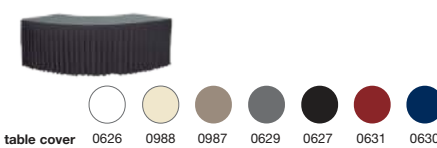

XXLmoon

new zown classic

SHARK
GREY100%
PURE HDPE.
NOT MIXED581-1
581-3 Contract
15372 L2

stretch

table cover 0991 0997 0995 0994 0992 0996 0993

plain

table cover 0998 1004 1003 1000 0999 1002 1001

tablecloth 0646

paramount Ext. Arch XXL moon

paramount Int. Arch XXL moon

Circular table joining system.

Sistema de unión circular de mesas.

Système de raccord circulaire de tables.

Kreisförmigen Verbindung von Tischen.

Automatic leg lock when in use.