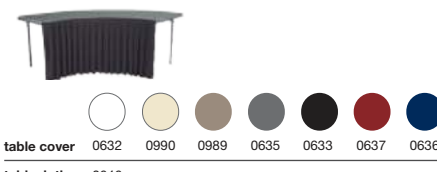

XXLmoon

new zown classic

SHARK
GREY100%
PURE HDPE.
NOT MIXED581-1
581-3 Contract
15372 L2

stretch

table cover 0991 0997 0995 0994 0992 0996 0993

plain

table cover 0998 1004 1003 1000 0999 1002 1001

tablecloth 0646

paramount Ext. Arch XXL moon

paramount Int. Arch XXL moon

Circular table joining system.

Sistema de unión circular de mesas.

Système de raccord circulaire de tables.

Kreisförmigen Verbindung von Tischen.

Automatic leg lock when in use.